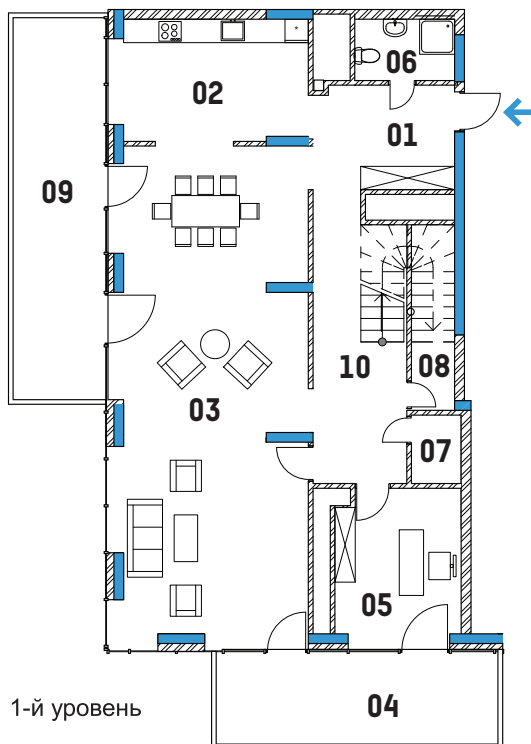

J

L2

1-й уровень

01 ХОЛЛ
9.61 М²

**03 ОБЩАЯ
КОМНАТА**
63.62 М²

05 КАБИНЕТ
12.85 М²

07 КЛАДОВАЯ
2.24 М²

09 БАЛКОН
23.78 М²

02 КУХНЯ
15.55 М²

04 БАЛКОН
17.49 М²

06 САУЗЕЛ
4.01 М²

08 КЛАДОВАЯ
5.25 М²

10 КОРИДОР
17.01 М²

все площади помещений приведены без учета слоя штукатурки, этажности и рабочей документации

2Х-УРОВНЕВЫЕ АПАРТАМЕНТЫ С ТЕРРАСАМИ