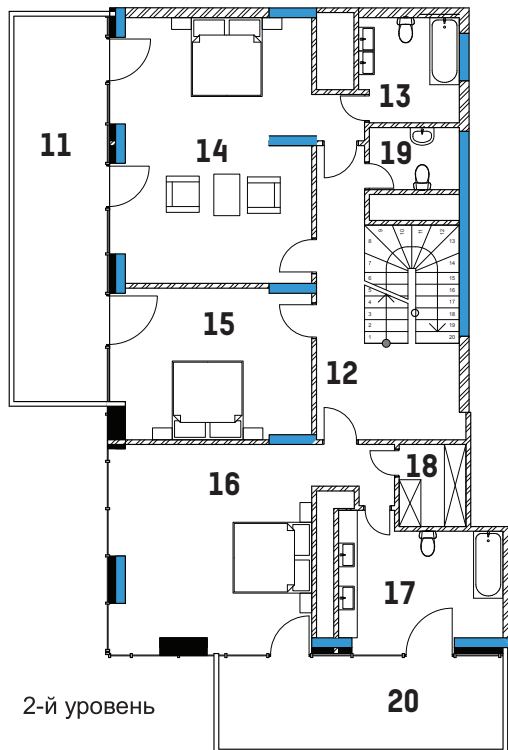

J

L2

2-й уровень

КВАРТИРА
346.27 М²

11 БАЛКОН 16.43 М²	13 ВАННАЯ 6.68 М²	15 СПАЛЬНЯ 19.49 М²	17 ВАННАЯ 13.17 М²	19 САУЗЕЛ 3.69 М²
12 КОРИДОР 25.60 М²	14 СПАЛЬНЯ 35.44 М²	16 СПАЛЬНЯ 28.99 М²	18 ГАРДЕРОБ 3.53 М²	20 БАЛКОН 17.54 М²

все площади помещений приведены без учета слоя штукатурки, этажности и рабочей документации

H