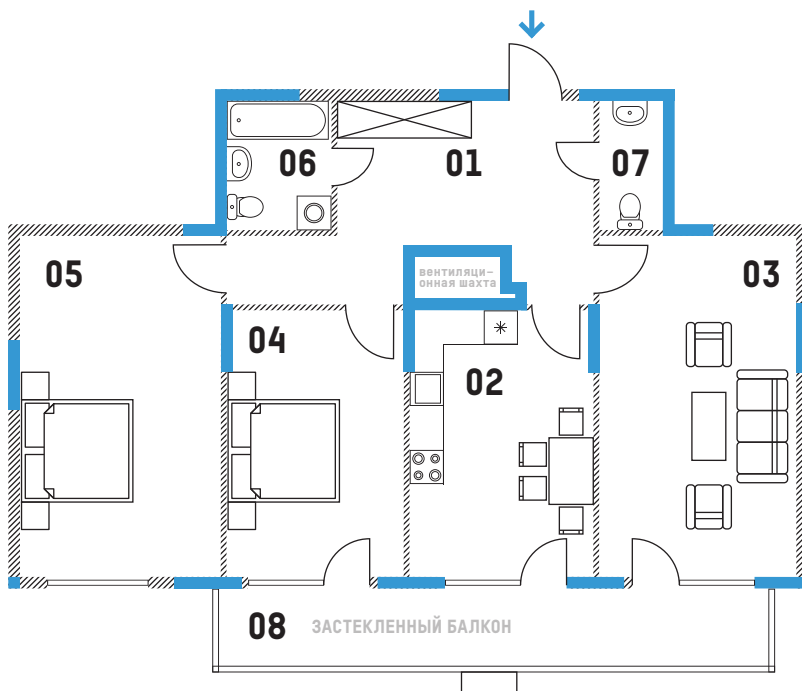

**J****3А**

**01 ХОЛЛ**  
17.60 М<sup>2</sup>

**03 ГОСТИНАЯ**  
21.38 М<sup>2</sup>

**05 СПАЛЬНЯ**  
21.64 М<sup>2</sup>

**07 САМУЗЕЛ**  
2.78 М<sup>2</sup>

**02 КУХНЯ**  
15.28 М<sup>2</sup>

**04 СПАЛЬНЯ**  
14.82 М<sup>2</sup>

**06 ВАННАЯ**  
4.56 М<sup>2</sup>

**08 БАЛКОН**  
11.16 М<sup>2</sup>

**КВАРТИРА**  
109.22 М<sup>2</sup>

все площади помещений приведены без учета слоя штукатурки, этажности и рабочей документации