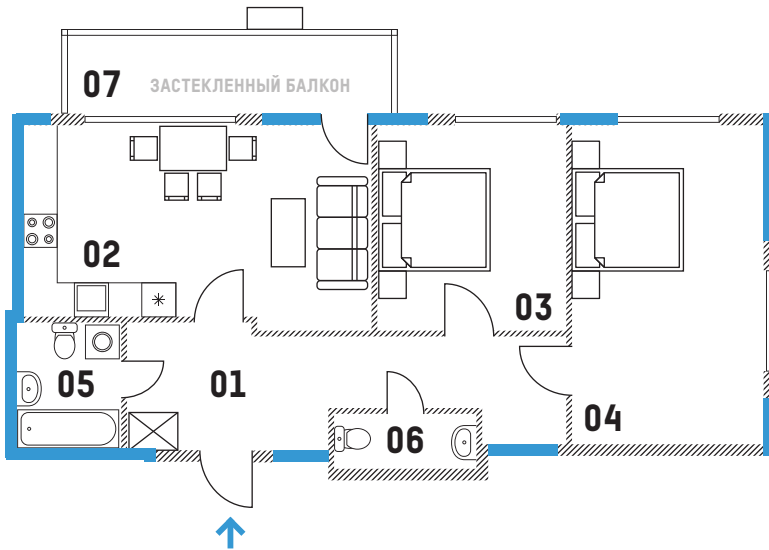

J

2С

01 ХОЛЛ
13.69 М²

03 СПАЛЬНЯ
12.19 М²

05 ВАННАЯ
4.47 М²

07 БАЛКОН
6.60 М²

02 КУХНЯ
22.25 М²

04 СПАЛЬНЯ
19.15 М²

06 ТУАЛЕТ
2.76 М²

КВАРТИРА
81.11 М²

все площади помещений приведены без учета слоя штукатурки, этажности и рабочей документации

ПРОСТОРНЫЕ 2-КОМНАТНЫЕ АПАРТАМЕНТЫ С ВИДОМ НА ЦЕНТР ГОРОДА

Большая кухня и две спальни позволяют превратить эти апартаменты как в уютное семейное гнездышко, так и в шикарный холостяцкий лофт.