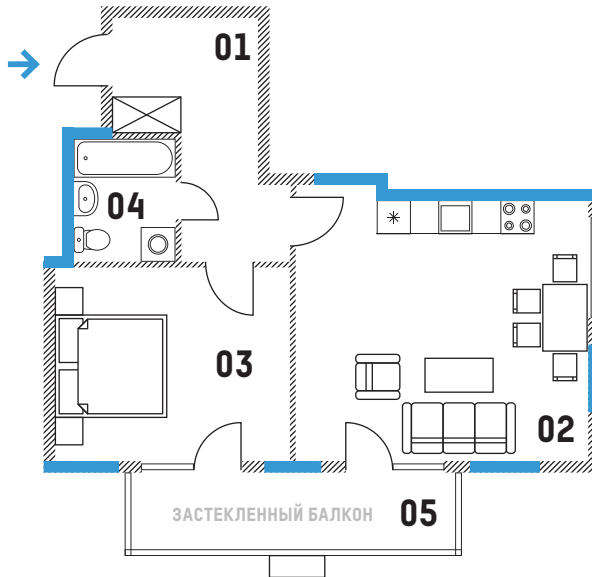

J

1E

01 ХОЛЛ
9.49 М²

03 СПАЛЬНЯ
15.39 М²

05 БАЛКОН
6.54 М²

02 КУХНЯ
24.21 М²

04 ВАННАЯ
4.20 М²

КВАРТИРА
59.81 М²

все площади помещений приведены без учета слоя штукатурки, этажности и рабочей документации

ПРОСТОРНЫЕ 1-КОМНАТНЫЕ АПАРТАМЕНТЫ С ВИДОМ НА ПЕЧЕРСК

Большая кухня выполнит функцию уютной гостиной для дружеской вечеринки или романтического ужина, приготовленного своими руками.