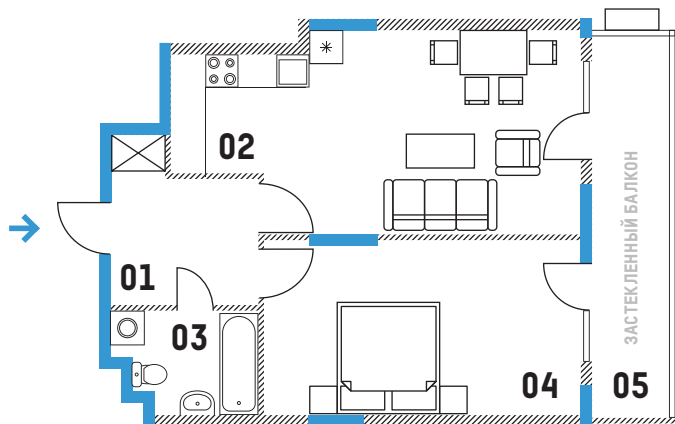

J

1B

01 ХОЛЛ
6.64 М²

03 ВАННАЯ
4.41 М²

05 БАЛКОН
7.80 М²

02 КУХНЯ
23.75 М²

04 СПАЛЬНЯ
17.43 М²

КВАРТИРА
60.03 М²

все площади помещений приведены без учета слоя штукатурки, этажности и рабочей документации

УЮТНЫЕ 1-КОМНАТНЫЕ АПАРТАМЕНТЫ НА НИЖНИХ ЭТАЖАХ

Если вы предпочитаете не зависеть от лифтов, к вашим услугам универсальные квартиры удобной метражности с окнами в тихие дворики улицы Леонида Первомайского.